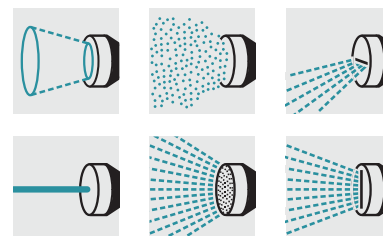

Распылитель с удлиняющей трубкой Plus

Штанга для полива Plus, 6 типов струи, поворотная головка. Легко и просто поливать, высоко расположенные цветы в горшках. Не нужно наклоняться, чтобы точно и аккуратно полить отдельные растения на грядке или полить почву у корней, не намочив листья и цветы. Штангу можно использовать как садовый душ. Мыть дорожки и мебель на даче.

1 6 формы распыла

3 Удобное хранение на крюке

2 Включение / выключение и изменение расхода воды одной рукой

Распылитель с удлиняющей трубкой Plus

- Регулировка расхода воды и вкл./выкл. одной рукой
- Удобное хранение на крючке
- 6 формы распыла

Технические характеристики

№ для заказа	2.645-158.0	
Штрих-код (EAN)	4039784521261	
Масса	кг	0,38
Масса (с упаковкой)	кг	0,41
Размеры (Д × Ш × В)	мм	850 × 150 × 66

Комплектация

Коническая струя	■
Аэрозольная струя	■
Горизонтальная плоская струя	■
Льющаяся струя	-
Точечная струя	■
Леечная струя	■
Вертикальная плоская струя	■