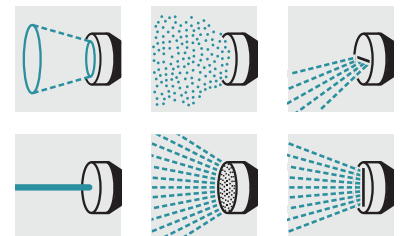

Штанга для полива телескопическая Premium, 6 режимов

Штанга для полива Premium телескопическая, 6 типов струи, поворотная головка. Удобно поливать подвешенные в горшках цветы, клумбы и растения под корень на грядке; Мыть дорожки и мебель на даче. Можно использовать как садовый душ.

1 6 формы распыла

- Для целенаправленного полива

3 Удобное хранение на крюке

- Может быть легко сохранены

2 Регулировка расхода воды и вкл./выкл. одной рукой

- Для простого и удобного применения

4 Телескопическая штанга (70–105 см)

- Широкий спектр решаемых задач

Штанга для полива телескопическая Premium, 6 режимов

- Регулировка расхода воды и вкл./выкл. одной рукой
- Удобное хранение на крюке
- 6 формы распыла

Технические характеристики

Штанга для полива телескопическая Premium, 6 режимов 2.645-137.0

KÄRCHER

		№ для заказа						Цена	Описание	
Шланги										
Шланг PrimoFlex® premium 5-ти слойный 1/2 - 20м	1	2.645-150.0								<input type="checkbox"/>
Соединители и коннекторы для систем полива										
Универсальный коннектор Premium	2	2.645-195.0								<input type="checkbox"/>
Универсальный коннектор Premium с аквастопом	3	2.645-196.0								<input type="checkbox"/>
Штуцер G3/4, G1/2 ВР для систем полива	4	2.645-006.0							Особо прочный штуцер для присоединения к крану G3/4 с переходником G1/2. Переходник позволяет соединять компоненты с резьбой двух различных размеров. Совместим со всеми системами стыкового соединения.	<input type="checkbox"/>