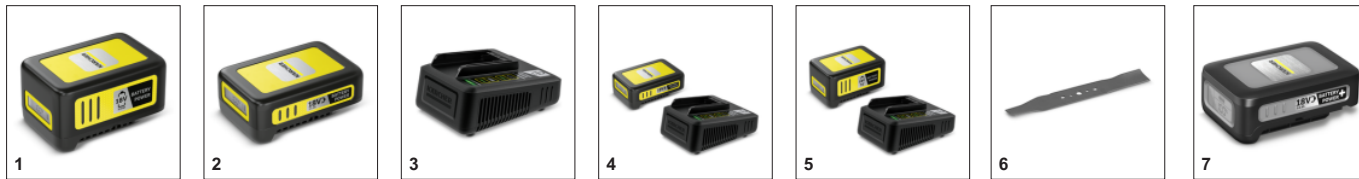

ПРИНАДЛЕЖНОСТИ LMO 18-33 BATTERY SET

1.444-401.0

		№ для заказа	Описание	
АККУМУЛЯТОРЫ				
Аккумулятор Battery Power 18 / 50	1	2.445-035.0	Сменный аккумулятор Kärcher Battery Power 18 В/5,0 Ач с ЖК-дисплеем для отображения состояния заряда на основе инновационной технологии Real Time. Подходит ко всем аппаратам Kärcher на аккумуляторной платформе 18 В.	☒
Аккумулятор Battery Power 18 / 25	2	2.445-034.0	Сменный аккумулятор Kärcher Battery Power 18 В/2,5 Ач с ЖК-дисплеем для отображения состояния заряда на основе инновационной технологии Real Time. Подходит ко всем аппаратам Kärcher на аккумуляторной платформе 18 В.	☐
ЗАРЯДНЫЕ УСТРОЙСТВА				
Быстрое зарядное устройство 18 В	3	2.445-032.0	Быстрозарядное устройство лишь за 44 минуты заряжает сменный аккумулятор Kärcher Battery Power 18 В / 2,5Ач до уровня 80 %. Оно совместимо со всеми 18-вольтными аккумуляторами Kärcher.	☒
СТАРТОВЫЙ КОМПЛЕКТ: АККУМУЛЯТОР И ЗАРЯДНОЕ УСТРОЙСТВО				
Стартер Комплект Battery Power 18/25	4	2.445-062.0	Стартовый комплект Battery Power 18/25, включающий сменный аккумулятор Battery Power 18 В / 2,5 Ач с инновационной технологией Real Time и быстрозарядное устройство 18 В. Для любых аппаратов на аккумуляторной платформе Kärcher 18 В.	☐
Стартер Комплект Battery Power 18/50	5	2.445-063.0	Включает сменный аккумулятор Battery Power 18 В / 5,0 Ач и быстрозарядное устройство 18 В: стартовый комплект Battery Power 18/50 для любых аппаратов Kärcher на аккумуляторной платформе 18 В.	☐
ГАЗОКОСИЛКА				
Нож для LMO 18-33 Battery	6	2.444-010.0	Нож из высококачественной стали рабочей шириной 33 см, быстро и легко устанавливаемый в газонокосилку LMO 18-33 Battery, обеспечивает аккуратное срезание травы.	☒
АККУМУЛЯТОРЫ				
Battery Power+ 18/30	7	2.445-042.0	С технологией Real Time и ЖК-дисплеем: мощный 18-вольтный литий-ионный аккумулятор Battery Power+ емкостью 3,0 Ач, обеспечивающий продолжительную работу от одного заряда. С системой контроля напряжения и защитой от водяных струй (IPX5).	☐

☒ Входит в комплект поставки
☐ Доступные аксессуары.
☐ Чистящее средство.