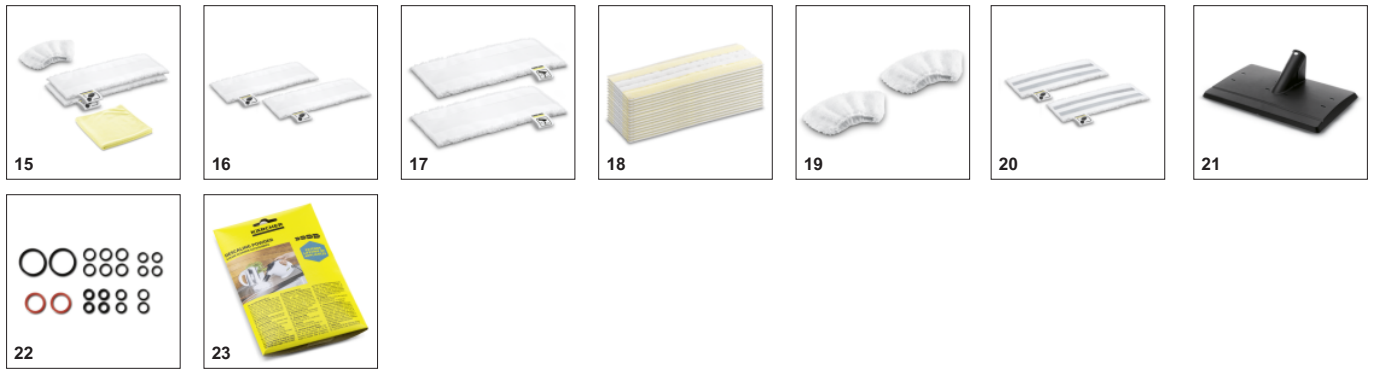

ПРИНАДЛЕЖНОСТИ SC 2 EASYFIX

1.512-063.0

		№ для заказа	Описание	
ПАРООЧИСТИТЕЛЬ / ПАРОПЫЛЕСОС / ГЛАДИЛЬНАЯ СИСТЕМА				
Комплекты текстильных салфеток				
Комплект микроволоконных салфеток для кухни	15	2.863-265.0	Набор микроволоконных салфеток для оптимальной уборки на кухне: 2 салфетки для пола к насадке для пола EasyFix, 1 обтяжка для ручной насадки и 1 салфетка для чистки нержавеющей стали.	☐
Комплект микроволоконных салфеток к насадке для пола EasyFix	16	2.863-259.0	2 износостойкие и хорошо впитывающие влагу микроволоконные салфетки	☐
Комплект микроволоконных салфеток к насадке для пола EasyFix Mini(2шт.)	17	2.863-296.0	Высококачественные микроволоконные салфетки к насадке для пола EasyFix Mini: Салфетку можно заменить без контакта с грязью. Благодаря удобной застежке-липучке, салфетки удобно снимать и надевать на насадку для пола EasyFix Mini.	☐
Одноразовые салфетки SC EasyFix	18	2.863-299.0	1 5 салфеток однократного применения к насадке для пола EasyFix, обеспечивающие быструю и гигиеничную очистку твердых напольных покрытий. Легко фиксируются на насадке при помощи крепления-липучки.	☐
Комплект микроволоконных обтяжек для ручной насадки	19	2.863-270.0	2 обтяжки из высококачественного микроволокна для ручной насадки, обеспечивающие улучшенное отделение и поглощение жировых и прочих загрязнений.	☐
Комплект абразивных салфеток к насадке для пола EasyFix	20	2.863-309.0	Абразивные салфетки для пола EasyFix удаляют даже стойкие пятна с каменных полов, нечувствительных к механическим воздействиям. Застежка-липучка позволяет легко прикреплять салфетку к насадке и снимать ее без контакта с грязью.	☐
Другое				
Насадка для удаления обоев	21	2.863-062.0	Для легкого отделения обоев и остатков клея паром.	☐
Комплект запасных колец круглого сечения	22	2.884-312.0	для замены колец круглого сечения в различных принадлежностях к парочистителям (в предохранительном затворе, точечном сопле, удлинителе, паровом шланге и разъеме угога).	☐
АНТИНАКИПИН				
RM 511 6x17g Descaling powder EU	23	6.296-193.0	Эффективно удаляет накипь, образующуюся в парочистителях и других бытовых электроприборах (чайниках, кофеварках и т. д.), обеспечивая продление срока их службы и уменьшение расхода электроэнергии.	☐

☒ Входит в комплект поставки
☐ Доступные аксессуары.
☐ Чистящее средство.