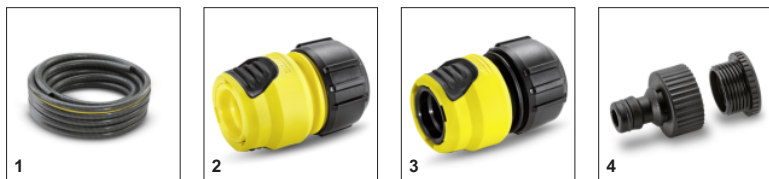

Штрих-код (EAN)		4054278047539
Масса	кг	0,13
Масса (с упаковкой)	кг	0,157
Размеры (Д × Ш × В)	мм	210 × 41,5 × 105

Комплектация

Число видов струй	2
Поворотная рукоятка	■
Фиксатор на рукоятке	■
Регулировка расхода воды	■
Функция самопроизвольного слива воды	■
Мягкие полимерные элементы	■
Коническая струя	■
Точечная струя	■

■ Входит в комплект поставки

Поворотная рукоятка

- Индивидуальная настройка рукоятки

Эргономичное управление клапаном

- Регулировка напора воды одним движением руки

Легкая фиксация открытого положения пистолета

- Для комфортного постоянного полива.

СОВМЕСТИМАЯ ТЕХНИКА

- BP 1 Barrel Set

ПРИНАДЛЕЖНОСТИ ПОЛИВОЧНЫЙ ПИСТОЛЕТ PLUS 2.645-268.0

		№ для заказа	Описание	
ШЛАНГИ				
Шланг PrimoFlex® plus 1/2 – 20м	1	2.645-144.0	Шланг PrimoFlex® plus диаметром 1/2", длиной 20 м, давление на разрыв:45 бар. Безвреден для здоровья и имеет большой диапазон термостойкости от -20 до 65°C	<input type="checkbox"/>
СОЕДИНИТЕЛИ И КОННЕКТОРЫ ДЛЯ СИСТЕМ ПОЛИВА				
Универсальный коннектор Plus	2	2.645-193.0	Универсальный пластиковый коннектор Plus. Совместим со всеми стандартными шлангами.	<input type="checkbox"/>
Универсальный коннектор Plus с аквастопом	3	2.645-194.0	Коннектор с аквастопом Plus совместим со всеми стандартными шлангами.	<input type="checkbox"/>
Штуцер G3/4, G1/2 ВР для систем полива	4	2.645-006.0	Штуцер с резьбой G3/4 внутренняя резьба и адаптером под резьбу G1/2. Для подключения быстросъемных коннекторов для шлангов.	<input type="checkbox"/>