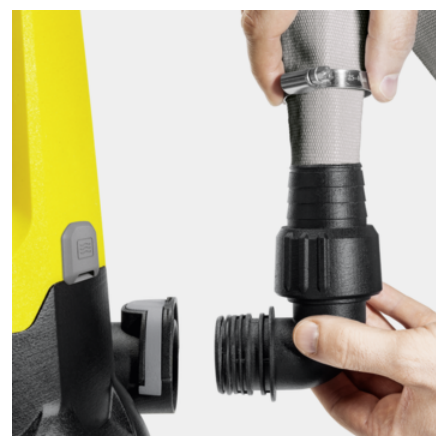

SP 7 DIRT

Дренажный насос для грязной воды SP 7 Dirt с интегрированным фильтром, керамическим уплотнительным кольцом и масляной камерой, оснащенный регулируемым по высоте поплавковым выключателем.

№ для заказа

Комплектация

Удобная ручка для переноски	■
Соединительный элемент для шланга	1", 1 1/4", 1 1/2"
Легкое присоединение шланга благодаря разъему Quick Connect	■
Переключение между ручным/автоматическим режимом	Возможность зафиксировать поплавковый выключатель
Вертикально перемещаемый поплавковый выключатель	■
Интегрированный фильтр из нержавеющей стали	■
В автоматическом режиме (auto) насос будет реагировать на уровень воды	■
В ручном режиме насос работает постоянно, чтобы обеспечивать минимальный уровень остаточной влаги	■
Керамическое уплотнительное кольцо	■

■ Входит в комплект поставки

Керамическое уплотнительное кольцо

- Для долгого срока службы

Датчик уровня с плавной регулировкой

- Увеличивает гибкость в установках для автоматического включения отключения насоса, и предотвращает работу "всухую"

Система Quick Connect

- Специальный разъем для быстрого присоединения шлангов 1", 1 1/4" и 1 1/2"

**ПРИНАДЛЕЖНОСТИ SP 7 DIRT
1.645-504.0**

		№ для заказа	Описание	
ДРУГОЕ				
Комплект плоского шланга	1	2.997-100.0	Эластичный тканый шланг с хомутом из нержавеющей стали. Идеально подходит для погружных насосов.	<input type="checkbox"/>