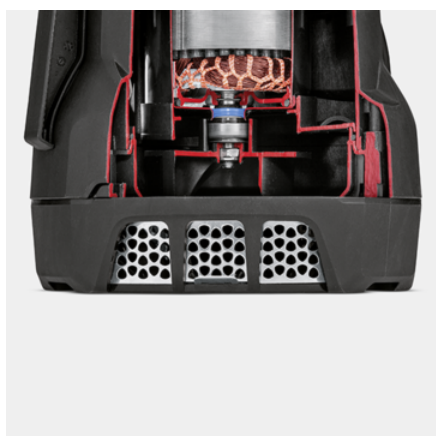

SP 7 DIRT

Дренажный насос для грязной воды SP 7 Dirt с интегрированным фильтром, керамическим уплотнительным кольцом и масляной камерой, оснащенный регулируемым по высоте поплавковым выключателем.

№ для заказа

Комплектация

Удобная ручка для переноски	■
Соединительный элемент для шланга	1", 1 1/4", 1 1/2"
Легкое присоединение шланга благодаря разъему Quick Connect	■
Переключение между ручным/автоматическим режимом	Возможность зафиксировать поплавковый выключатель
Вертикально перемещаемый поплавковый выключатель	■
Интегрированный фильтр из нержавеющей стали	■
В автоматическом режиме (auto) насос будет реагировать на уровень воды	■
В ручном режиме насос работает постоянно, чтобы обеспечивать минимальный уровень остаточной влаги	■
Керамическое уплотнительное кольцо	■

■ Входит в комплект поставки

Керамическое уплотнительное кольцо

- Для долгого срока службы

Датчик уровня с плавной регулировкой

- Увеличивает гибкость в установках для автоматического включения отключения насоса, и предотвращает работу "всухую"

Система Quick Connect

- Специальный разъем для быстрого присоединения шлангов 1", 1 1/4" и 1 1/2"

**ПРИНАДЛЕЖНОСТИ SP 7 DIRT
1.645-504.0**

		№ для заказа	Описание	
ДРУГОЕ				
Комплект плоского шланга	1	2.997-100.0	Эластичный тканый шланг с хомутом из нержавеющей стали. Идеально подходит для погружных насосов.	<input type="checkbox"/>