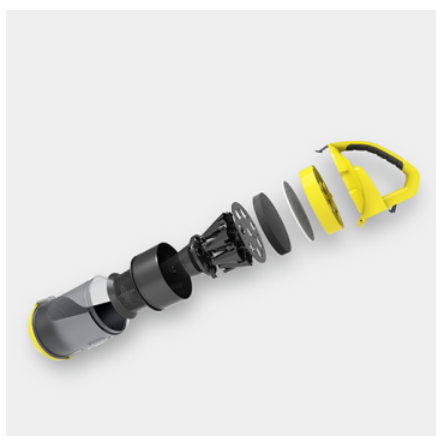

Мультициклонный фильтр

- Избавляет от дорогостоящей замены фильтр мешков.
- Контейнер можно споласкивать водой