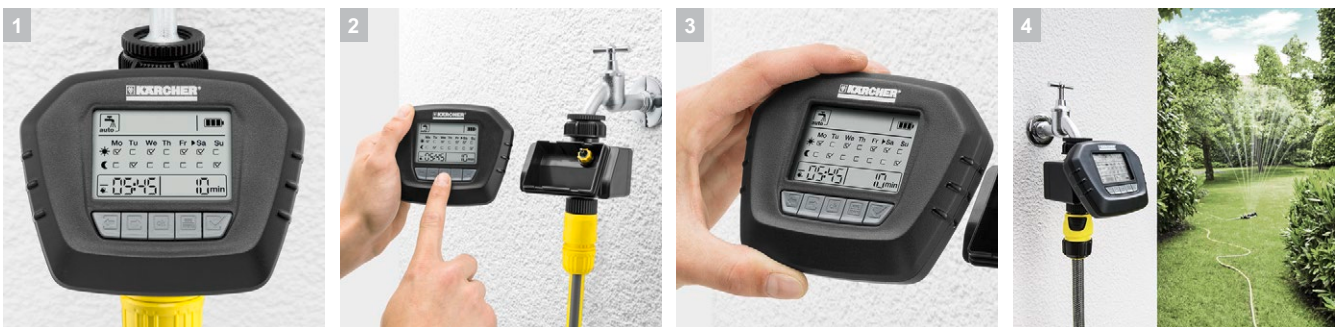

Таймер для полива WT 5

Автоматическая система полива WT 5 автоматически запускает и останавливает полив сада. Время и продолжительность полива могут быть запрограммированы точно и индивидуально.

1 Выбор дней недели и точная установка времени начала и продолжительности полива. Максимальный цикл полива 2 раза в день

- Точный полив - идеально для регионов с ограничениями по использованию воды для полива в определенное время

2 Съёмный дисплей

- Простое и удобное программирование с общим представлением о режимах полива

3 Индикация уровня заряда батареи

- Возможность контроля функционирования и программирования сохраняется и после замены батареек.

4 Автоматическое включение/отключение

- Удобный и регулярный полив

Таймер для полива WT 5

Технические характеристики

№ для заказа	2.645-219.0	
Штрих-код (EAN)	4039784629950	
Соединительная резьба	G3/4 + G1	
Макс. давление	бар	10
Масса	кг	0,33
Масса (с упаковкой)	кг	0,56
Размеры (Д × Ш × В)	мм	112 × 125 × 129
--	При подключении этих продуктов к сети питьевого водоснабжения необходимо соблюдать санитарные требования, распространяющиеся на ее эксплуатацию.	