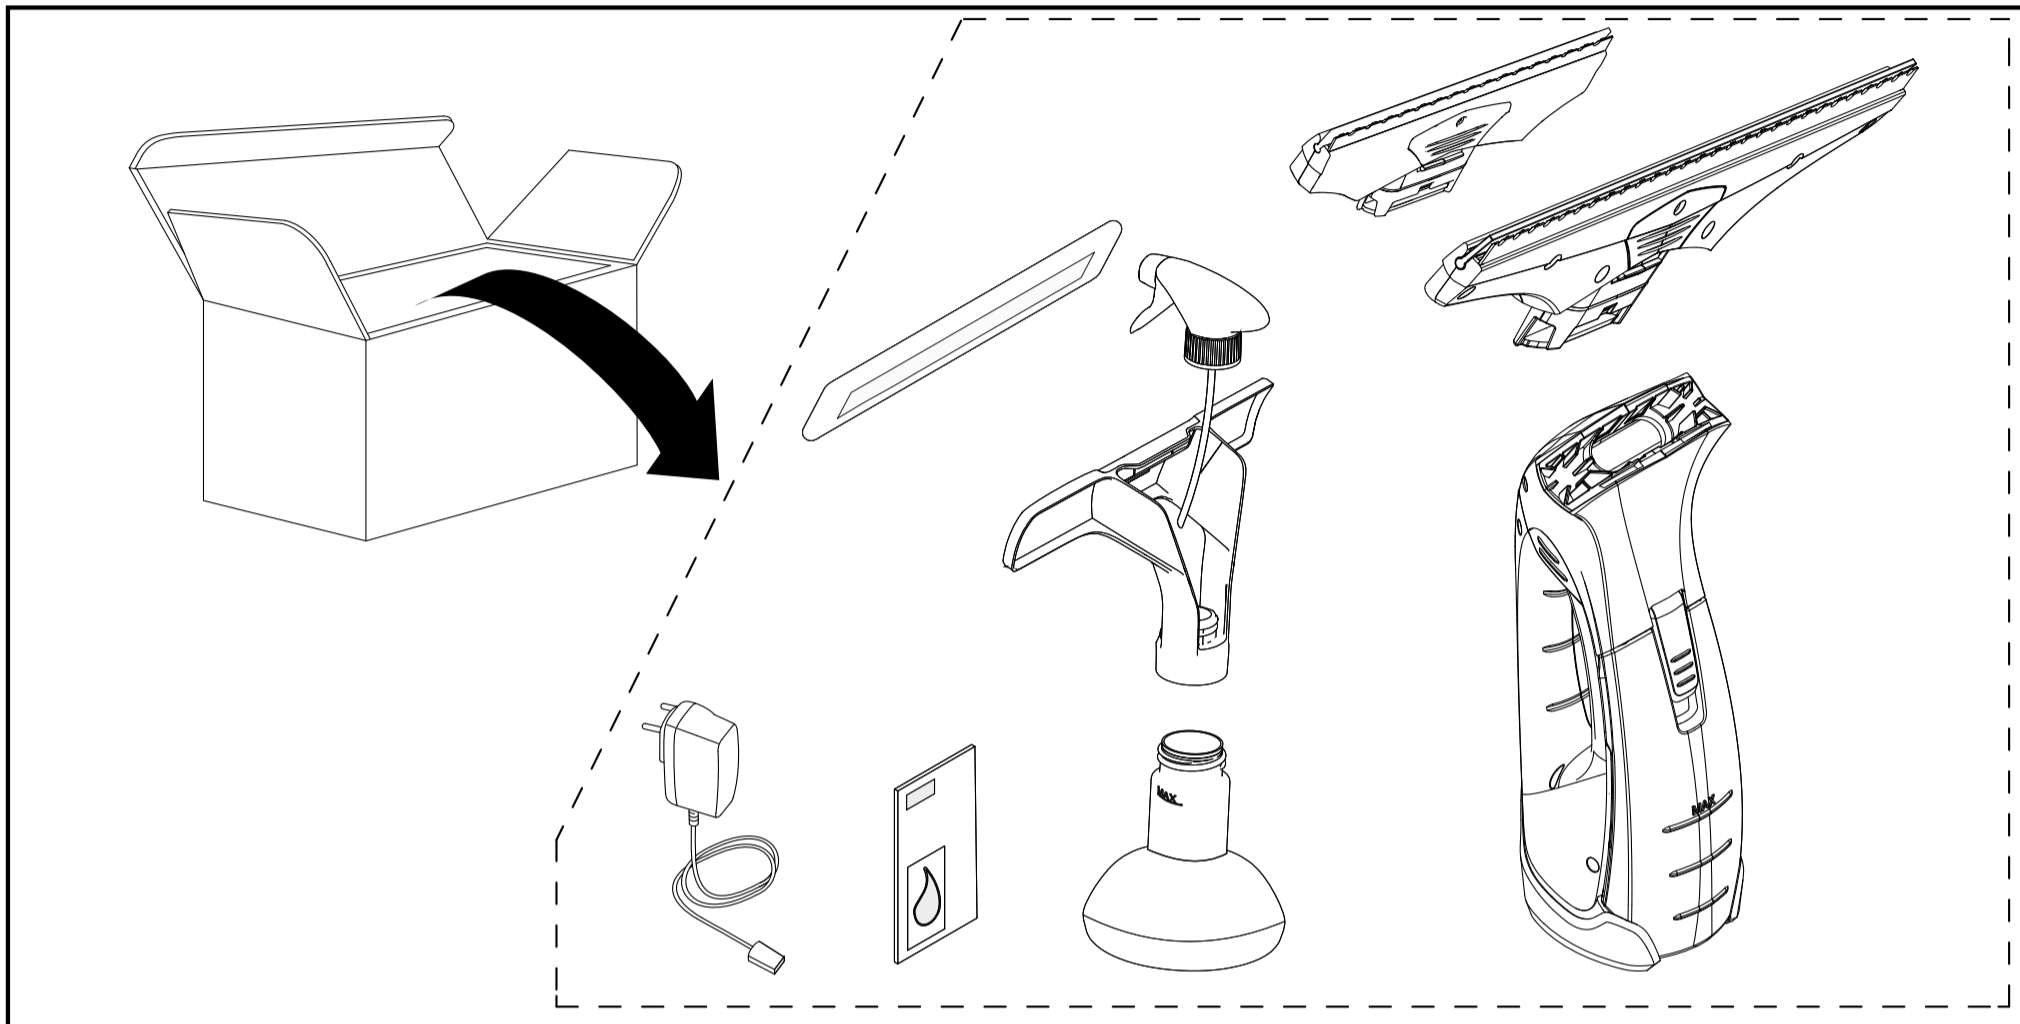

## WV 2 Premium 10 Years Edition

 Li-Ion	3,7 V		IP X4		0,6 kg
 nom	10 W		100 ml		185 min
	V 5,5 mA 600		50 db(A)		35 min

**1** 

**2** 

**3** 

**4** 

**1** 

**2** 